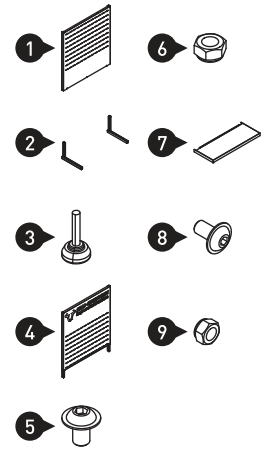

# ANBAUANLEITUNG

mounting instructions • instructions de montage • instrucciones de montaje • istruzioni di montaggio

## DGS.00.910.11002

beinhaltet • contains • contient • contiene • contiene

DGS.00.910.510.01

DGS.00.910.510.02

MONTAGEANLEITUNG / MOUNTING INSTRUCTIONS

Art.-Nr. / Item No.: DGS.00.910.500.01 / .02 · Revision: 00 · 05 - 2022

Nr. No.	Art.-Nr. / Bezeichnung Item No. / Description	Anzahl Quantity
[1]	DGS.00.910.912.01	1 / 1
[2]	DGS.00.910.911.01	2 / 2
[3]	DGS.00.910.028	4 / 4
[4]	DGS.00.910.913.01	1 / 1
[5]	M6 x 10; ISO 7380	2 / 2
[6]	M6; DIN 985	2 / 2
[7]	DGS.00.910.029	1 / 1
[8]	M5 x 10; ISO 7380	3 / 3
[9]	M5; DIN 985	3 / 3